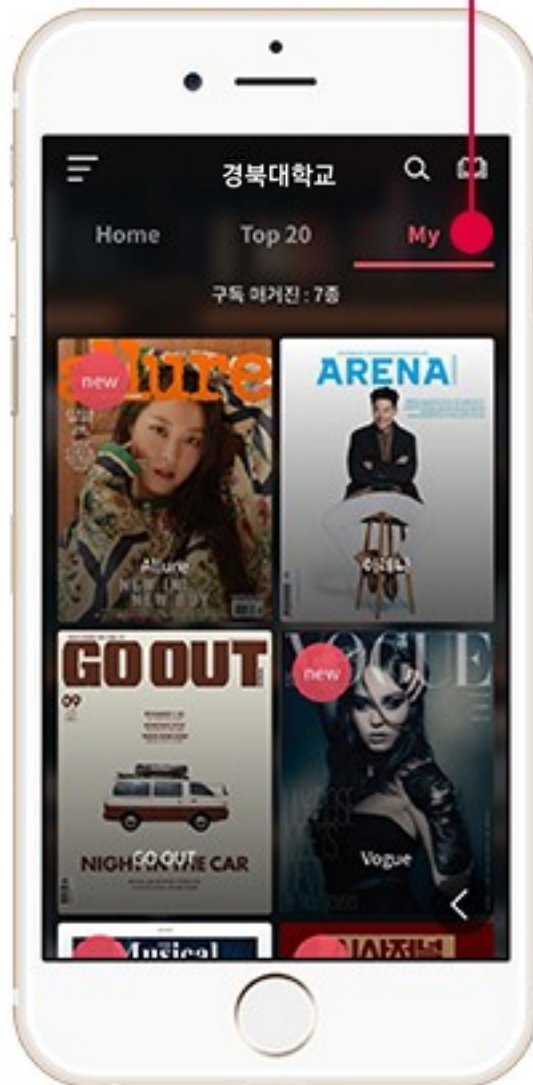

## 2 도서관을 선택하고 로그인 인증절차를 거칩니다. (각 도서관 별 인증방식 상이)

로그인 페이지로 이동

도서관명 검색

도서관명 첫음절로 검색

ID/PW 입력

### 3 카테고리를 통해 원하는 분야별 매거진을 한번에 확인할 수 있고, 과월호도 손쉽게 찾을 수 있습니다.

The image displays four sequential smartphone screens illustrating the app's navigation and content viewing features:

- Screen 1:** Shows the main menu with categories like 'Home', 'Top 20', and 'My'. A red dot points to the 'Category' section at the bottom, with the callout: **카테고리로 이동** (Move by category).
- Screen 2:** Shows a grid of magazine covers including GQ, Vogue, and ARENA. A red dot points to the '즐거찾기 등록' (Register for fun search) button on the right side of the grid.
- Screen 3:** Shows a detailed view of a Vogue magazine cover. A red dot points to the '목차보기' (View Table of Contents) button, and another red dot points to the '기사 검색 기능' (Article search function) button. Below the screen, the callout **다운로드 즉시 열람 가능** (Viewable immediately after download) is present.
- Screen 4:** Shows a full-page view of a Vogue magazine spread. A red dot points to the '스트리밍으로 바로보기' (View immediately by streaming) button, and another red dot points to the '이미지로 미리보기' (Preview by image) button. Below the screen, the callout **스트리밍으로 바로보기** (View immediately by streaming) is present.

# 4

자주 보는 매거진은 “즐거찾기”를 등록 해 두면 손쉽게 이용할 수 있습니다.

즐거찾기 등록

My (즐거찾기 등록된 잡지 보관함)

즐거찾기 삭제

TOP20 (열람을 높은 잡지 순위)