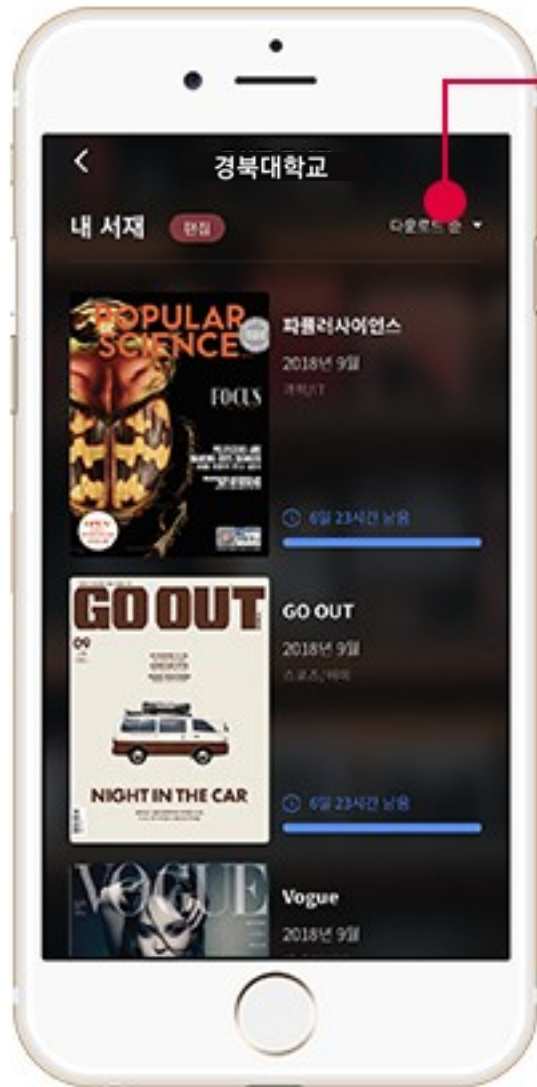

6 다운로드 받은 매거진은 내서재에서 열람이 가능하며, 7일 후에는 자동 삭제 됩니다.

다운로드순/이름순 정렬변경

매거진 삭제기능

매거진 열람(뷰어)