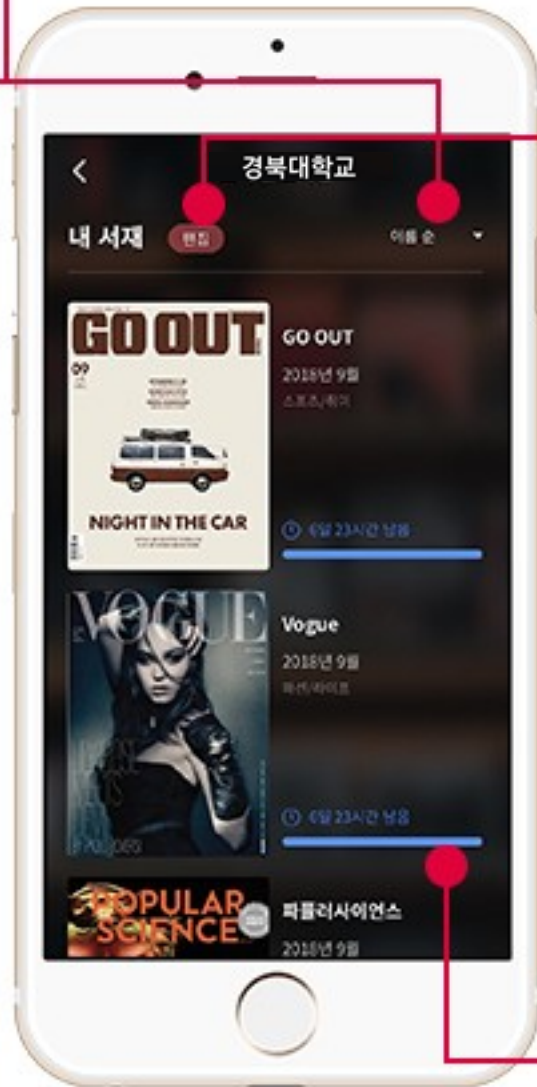

6 다운로드 받은 매거진은 내서재에서 열람이 가능하며, 7일 후에는 자동 삭제 됩니다.

다운로드순/이름순 정렬변경

매거진 삭제기능

매거진 열람(뷰어)