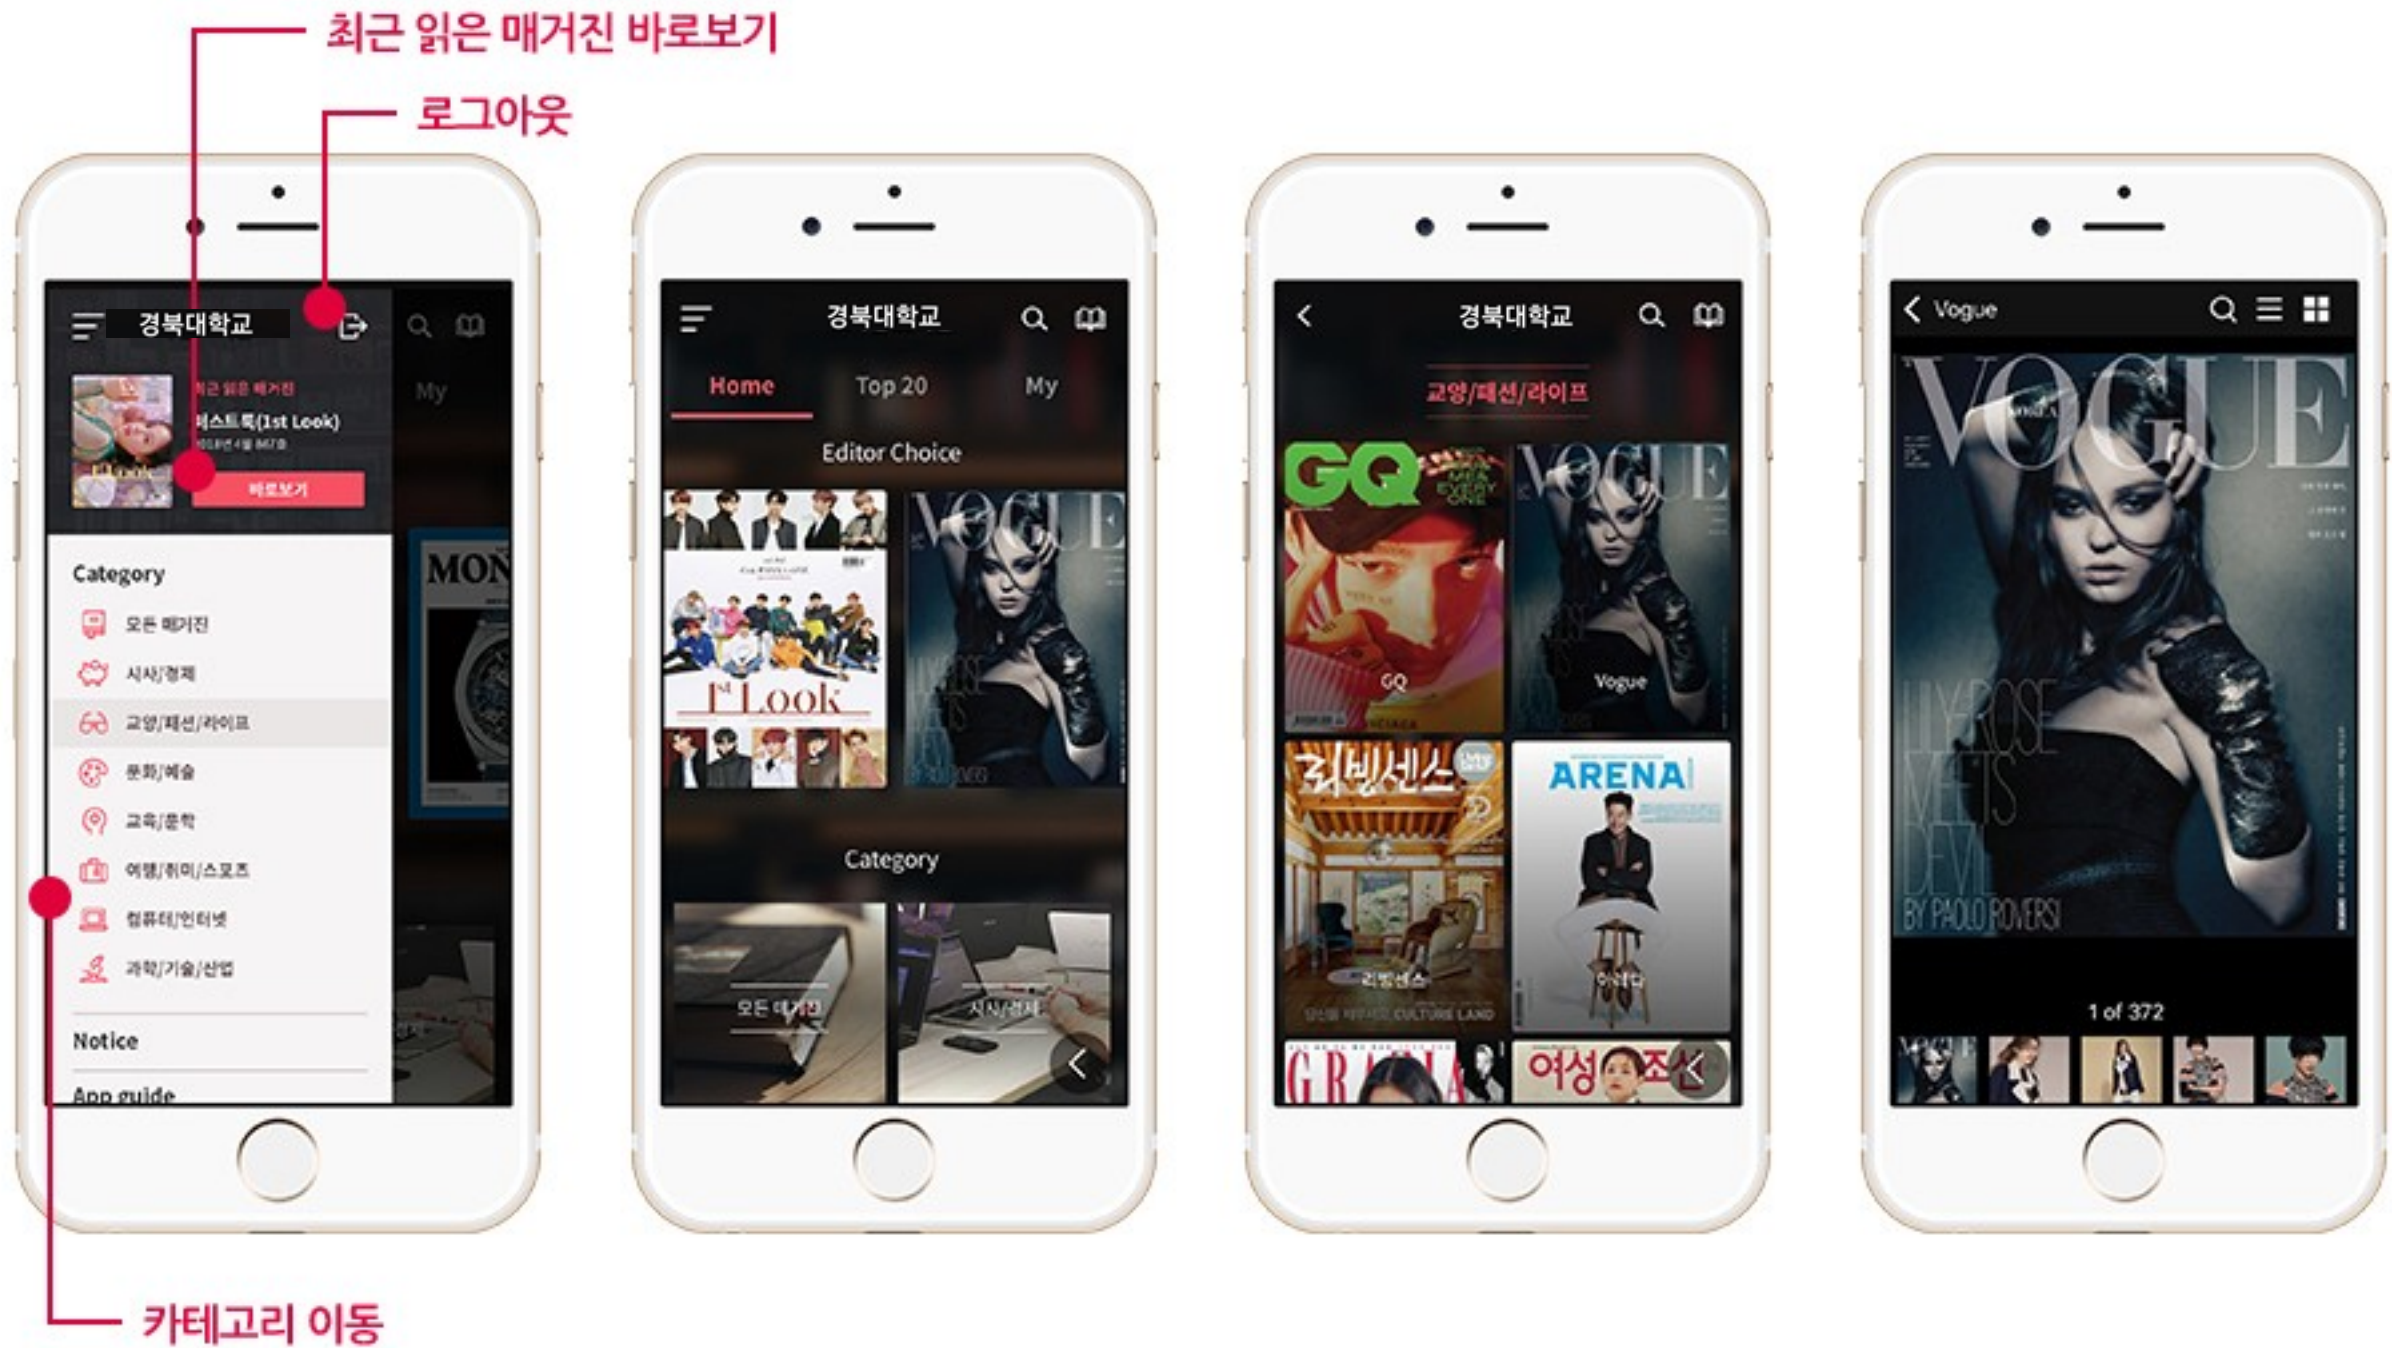

### 3 카테고리를 통해 원하는 분야별 매거진을 한번에 확인할 수 있고, 과월호도 손쉽게 찾을 수 있습니다.

The image displays four sequential smartphone screens illustrating the app's navigation and content viewing features:

- Screen 1:** Shows the main menu with categories like 'Home', 'Top 20', and 'My'. A red dot points to the 'Category' section at the bottom, with the callout: **카테고리로 이동** (Move by category).
- Screen 2:** Shows a grid of magazine covers including GQ, Vogue, and ARENA. A red dot points to the '즐거찾기 등록' (Register for fun search) button on the right side of the grid.
- Screen 3:** Shows a detailed view of a Vogue magazine cover. A red dot points to the '목차보기' (View Table of Contents) button, and another red dot points to the '기사 검색 기능' (Article search function) button. Below the screen, the callout **다운로드 즉시 열람 가능** (Viewable immediately after download) is present.
- Screen 4:** Shows a full-page view of a Vogue magazine spread. A red dot points to the '스트리밍으로 바로보기' (View immediately by streaming) button, and another red dot points to the '이미지로 미리보기' (Preview by image) button. Below the screen, the callout **스트리밍으로 바로보기** (View immediately by streaming) is present.

# 4

자주 보는 매거진은 “즐거찾기”를 등록 해 두면 손쉽게 이용할 수 있습니다.

즐거찾기 등록

My (즐거찾기 등록된 잡지 보관함)

즐거찾기 삭제

TOP20 (열람을 높은 잡지 순위)

# 5 좌측 메뉴기능을 이용해 편리하게 원하는 페이지로 이동할 수 있습니다.