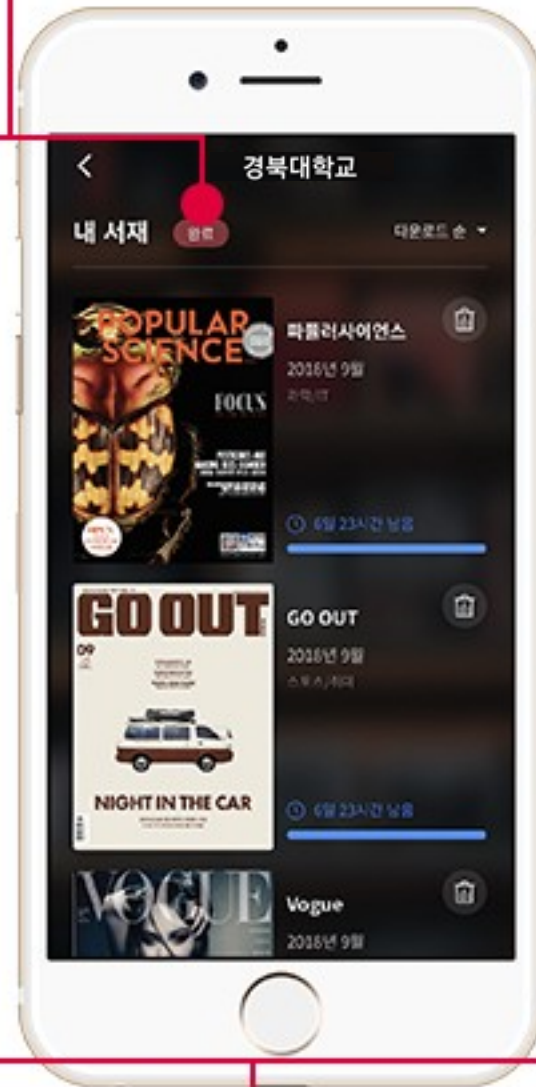

6 다운로드 받은 매거진은 내서재에서 열람이 가능하며, 7일 후에는 자동 삭제 됩니다.

다운로드순/이름순 정렬변경

매거진 삭제기능

매거진 열람(뷰어)