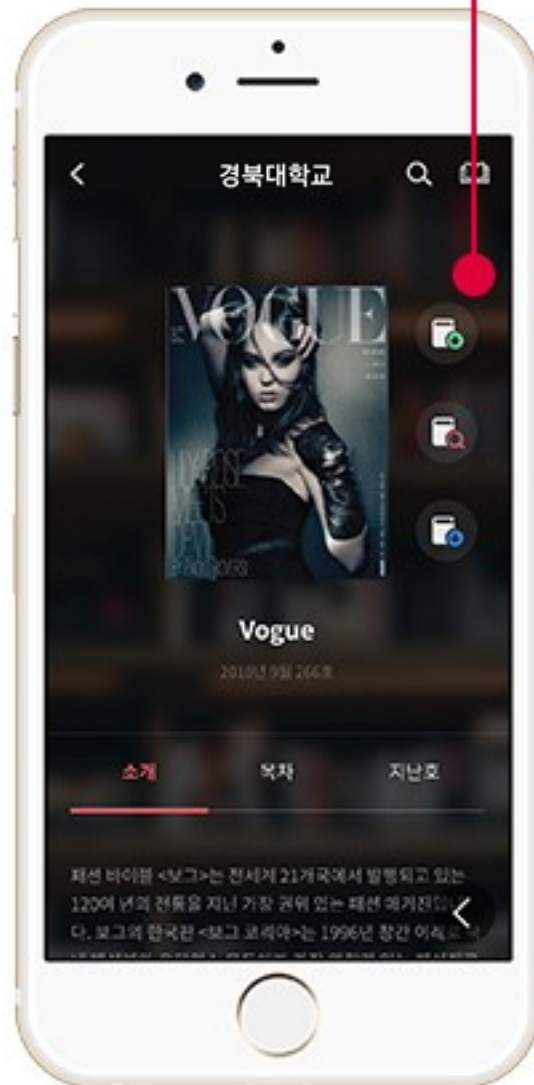

## 2 도서관을 선택하고 로그인 인증절차를 거칩니다. (각 도서관 별 인증방식 상이)

로그인 페이지로 이동

도서관명 검색

도서관명 첫음절로 검색

ID/PW 입력

### 3 카테고리를 통해 원하는 분야별 매거진을 한번에 확인할 수 있고, 과월호도 손쉽게 찾을 수 있습니다.

The image displays four sequential smartphone screens illustrating the app's navigation and content viewing features:

- Screen 1:** Shows the main menu with categories like 'Home', 'Top 20', and 'My'. A red dot points to the 'Category' section at the bottom, with the callout: **카테고리로 이동** (Move by category).
- Screen 2:** Shows a grid of magazine covers including GQ, Vogue, and ARENA. A red dot points to the '즐거찾기 등록' (Register for fun search) button on the right side of the grid.
- Screen 3:** Shows a detailed view of a Vogue magazine cover. A red dot points to the '목차보기' (View Table of Contents) button, and another red dot points to the '기사 검색 기능' (Article search function) button. Below the screen, the callout **다운로드 즉시 열람 가능** (Viewable immediately after download) is present.
- Screen 4:** Shows a full-page view of a Vogue magazine spread. A red dot points to the '스트리밍으로 바로보기' (View immediately by streaming) button, and another red dot points to the '이미지로 미리보기' (Preview by image) button. Below the screen, the callout **스트리밍으로 바로보기** (View immediately by streaming) is present.

# 4

자주 보는 매거진은 “즐거찾기”를 등록 해 두면 손쉽게 이용할 수 있습니다.

즐거찾기 등록

My (즐거찾기 등록된 잡지 보관함)

즐거찾기 삭제

TOP20 (열람을 높은 잡지 순위)