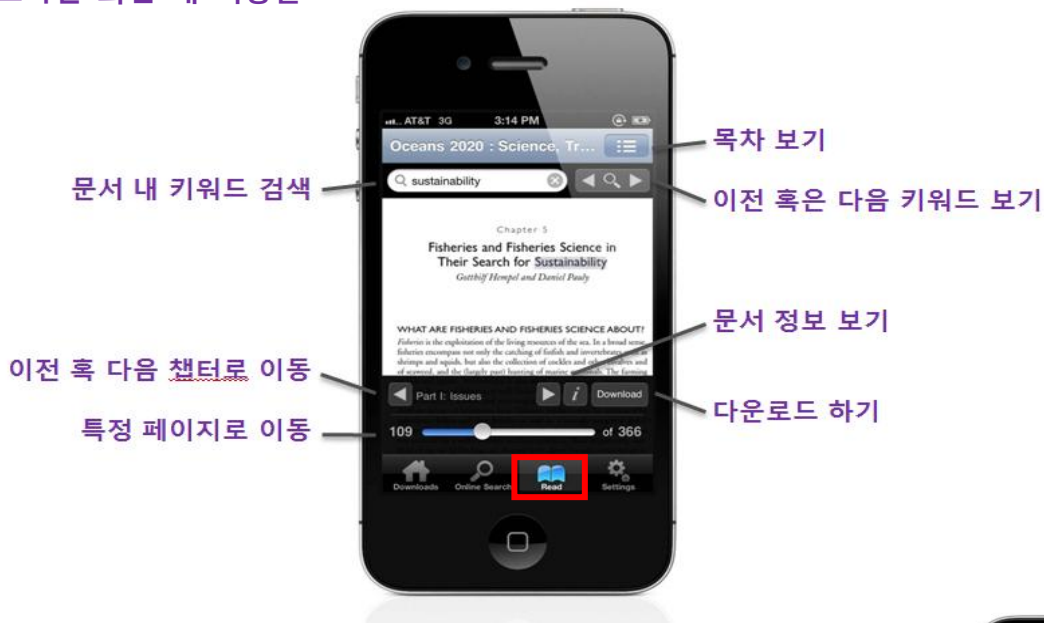

- ✓ ebrary account(개인 계정)와 Adobe ID 는 모바일 이용을 위한 필수 항목이며, 모바일 앱 서비스를 이용하기 위해 90 일마다 한번씩 재 로그인이 필요합니다.
- ✓ 다운로드 한 경우는 7~14 일 동안 이용이 가능하며, 추가적으로 이용하려면 다시 다운로드 받으면 됩니다.

Go! 기본 및 상세 검색하기

검색결과 보기 (List/ Grid View)

선택한 단행본 보기

Go! 모바일 화면 내 기능들

Go! iTunes 를 통해 문서 가져오기