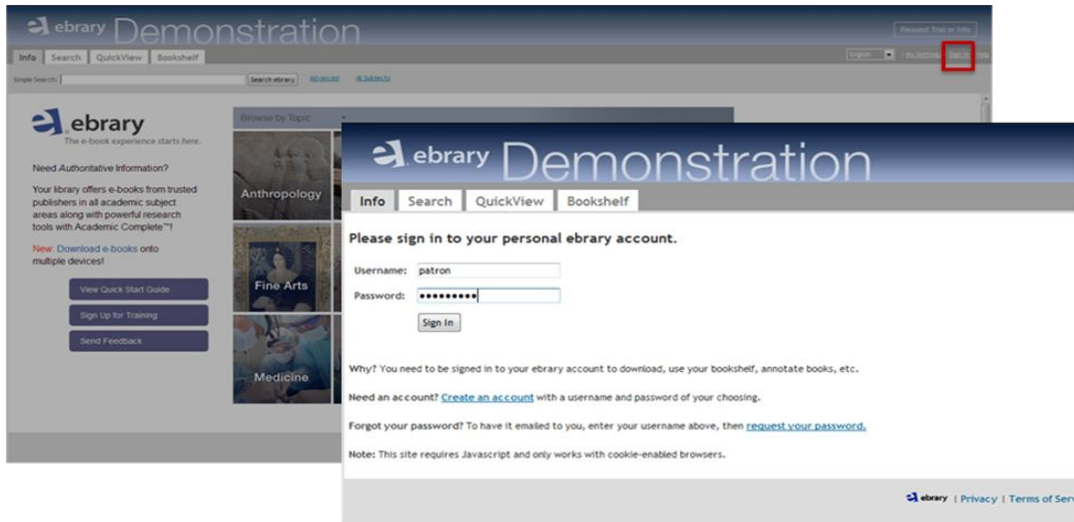

Ebrary Mobile App 이용

iPad®, iPhone®, iPod touch® 이용자를 위한

Go! Step 1. 기관 IP 대역에서 ebrary 개인 계정(Sign In)*을 만들기

Go! Step 2. App Store 에서 ebrary App 다운로드 하고, 다운받은 App 클릭하기

Go! Step 3. ebrary 개인 계정으로 Sign In 하고, Adobe ID 무료 계정* 만들어 로그인 하기
<https://www.adobe.com/cfusion/membership/index.cfm>

- ✓ ebrary account(개인 계정)와 Adobe ID 는 모바일 이용을 위한 필수 항목이며, 모바일 앱 서비스를 이용하기 위해 90 일마다 한번씩 재 로그인이 필요합니다.
- ✓ 다운로드 한 경우는 7~14 일 동안 이용이 가능하며, 추가적으로 이용하려면 다시 다운로드 받으면 됩니다.

Go! 기본 및 상세 검색하기

검색결과 보기 (List/ Grid View)