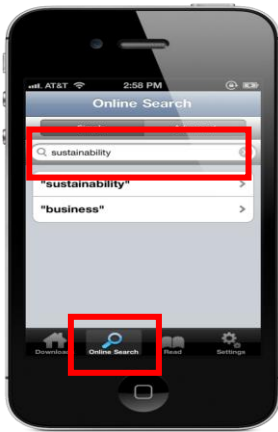

Go! 기본 및 상세 검색하기

검색결과 보기 (List/ Grid View)

선택한 단행본 보기