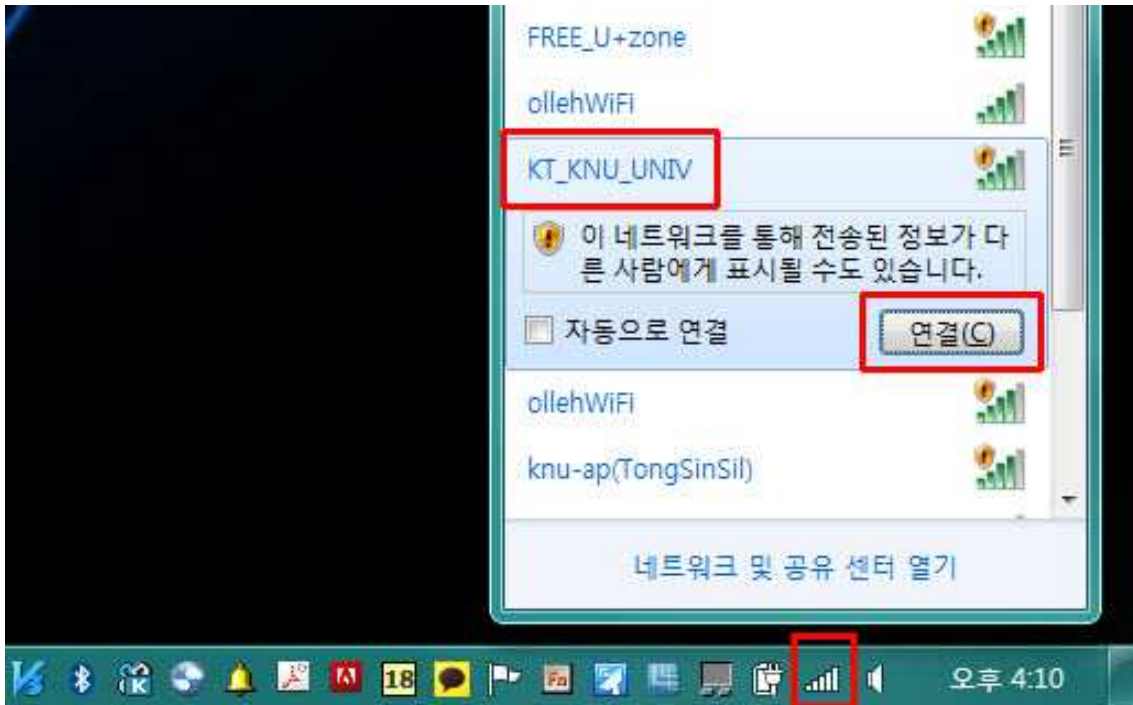

# KT\_KNU\_UNIV(KT Wi-Fi) 사용 방법

## Windows 7 사용 시

화면 우측 하단 네트워크 아이콘 클릭하여 "KT\_KNU\_UNIV" 신호 선택 후 연결

인터넷 익스플로러 실행하면 무선인터넷 사용 신청 페이지로 연결

## 무선인터넷 사용신청

구분 **①학생 또는 교직원 선택**  학생  교직원

학번/교번 **②학번 또는 교직원번호 입력**

성명 **③성명 입력**

MAC주소 **④자동으로 입력됨**

개인정보 이용

- 이용목적: KT Wi-Fi 무료사용시 구성원인지 확인
- 이용항목: 이름, 학번(교번), 휴대폰MAC주소
- 이용기간: 6개월

**⑤개인정보 이용 동의 체크**