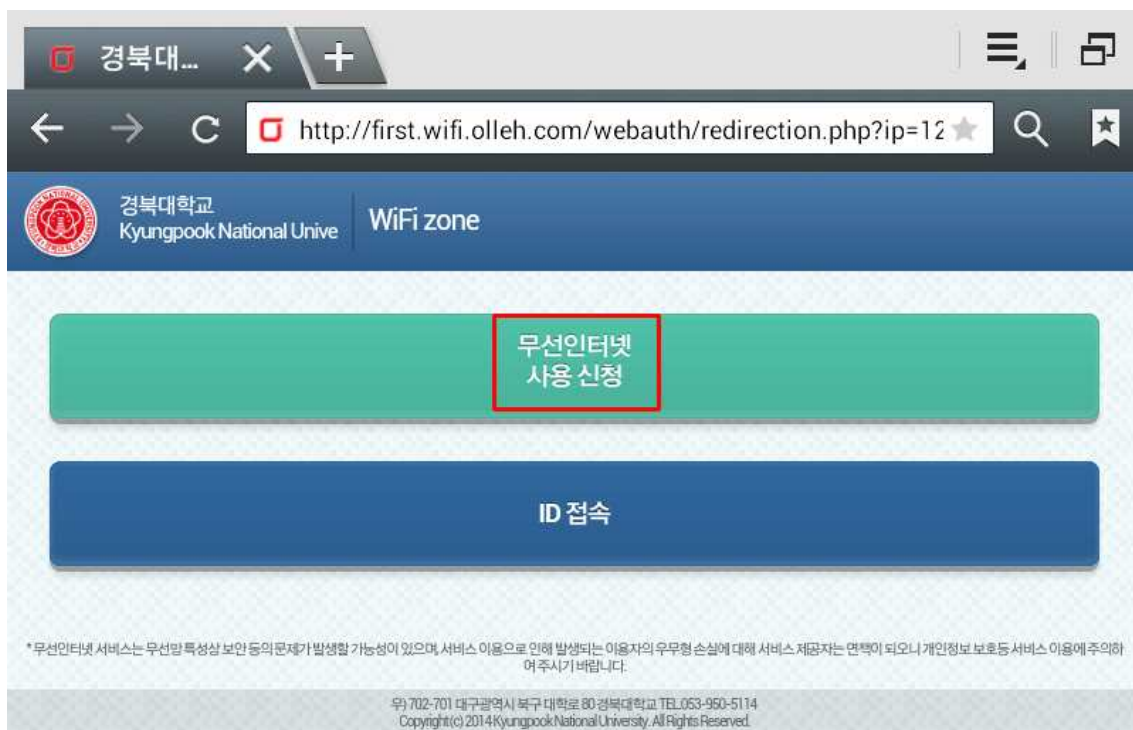

## 무선인터넷 사용신청

무선인터넷 사용신청이

완료되었습니다.

신청일로 부터 6개월동안 무선인터넷  
사용이 가능합니다.

**무선인터넷 시작하기**

신청 완료되면 6개월 간 무선 인터넷 사용 가능 (6개월 후 위 절차대로 재신청)

# KT\_KNU\_UNIV(KT Wi-Fi) 사용 방법

스마트폰, 태블릿 사용 시

검색되는 Wi-Fi 신호 중 "KT\_KNU\_UNIV" 선택 후 연결

인터넷 실행하면 무선인터넷 사용 신청 페이지로 연결